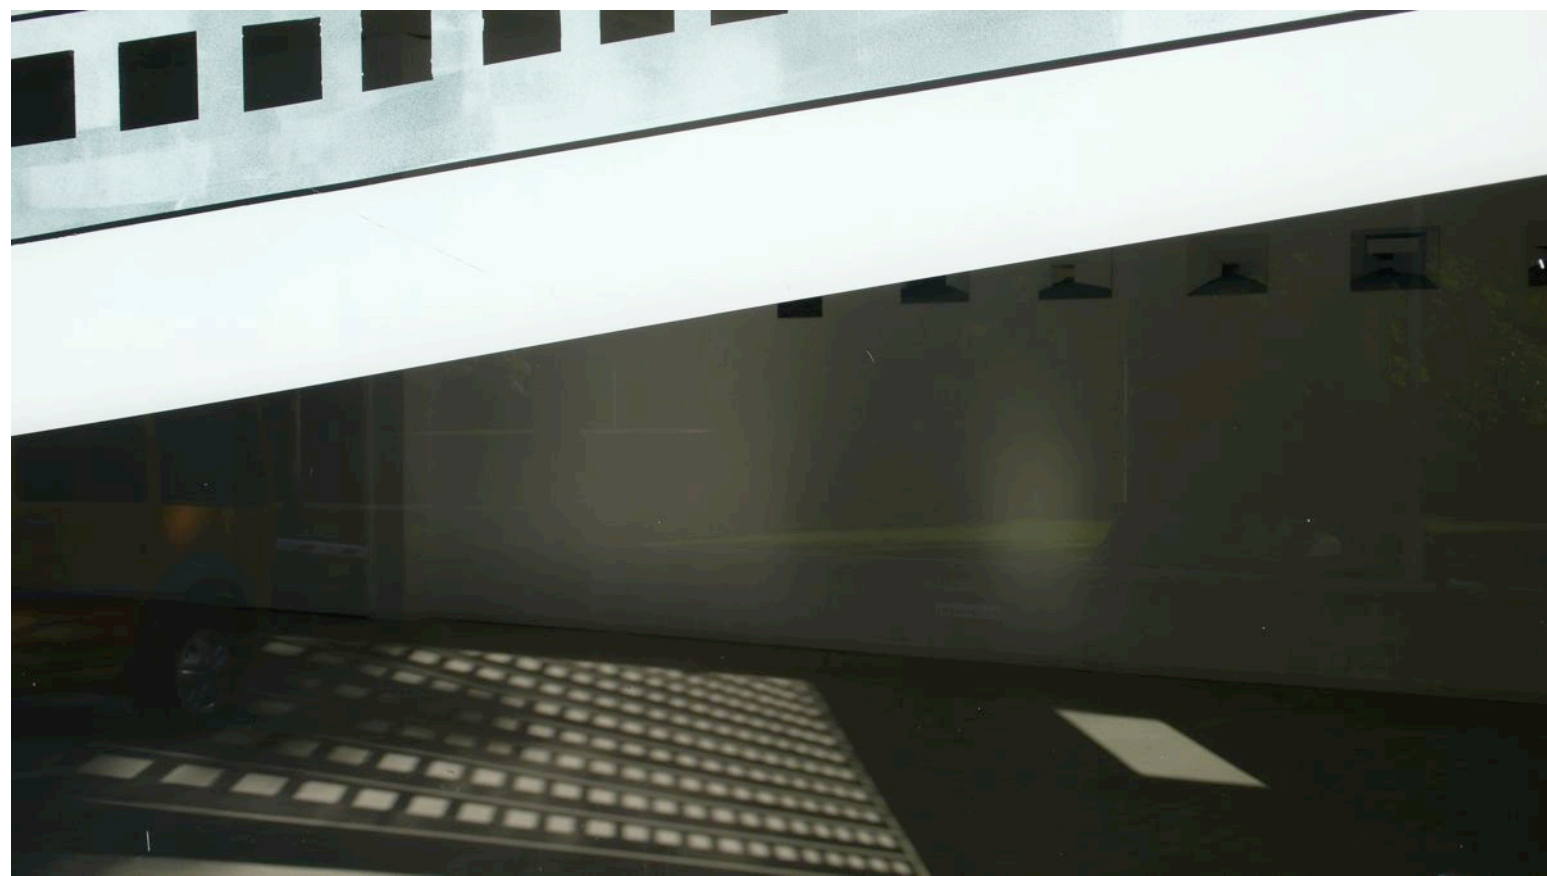

Transobjektiv 2015 Acryl/GLas 200cm x 450cm

Transobjektiv 2015 Acryl/GLas 200cm x 450cm

Transobjektiv 2015 Acryl/GLas 200cm x 450cm

Detail Transobjektiv 2015 Acryl/GLas 200cm x 450cm

Detail Transobjektiv 2015 Acryl/GLas 200cm x 450cm

Detail Transobjektiv 2015 Acryl/GLas 200cm x 450cm

Detail Transobjektiv 2015 Acryl/GLas 200cm x 450cm

Detail Transobjektiv 2015 Acryl/GLas 200cm x 450cm

Gesichtserkennung 2015 Acryl/Glas DinA4 DinA3

Ausstellungsansicht transobjektiv 2015 Galerie Reinhold Maas