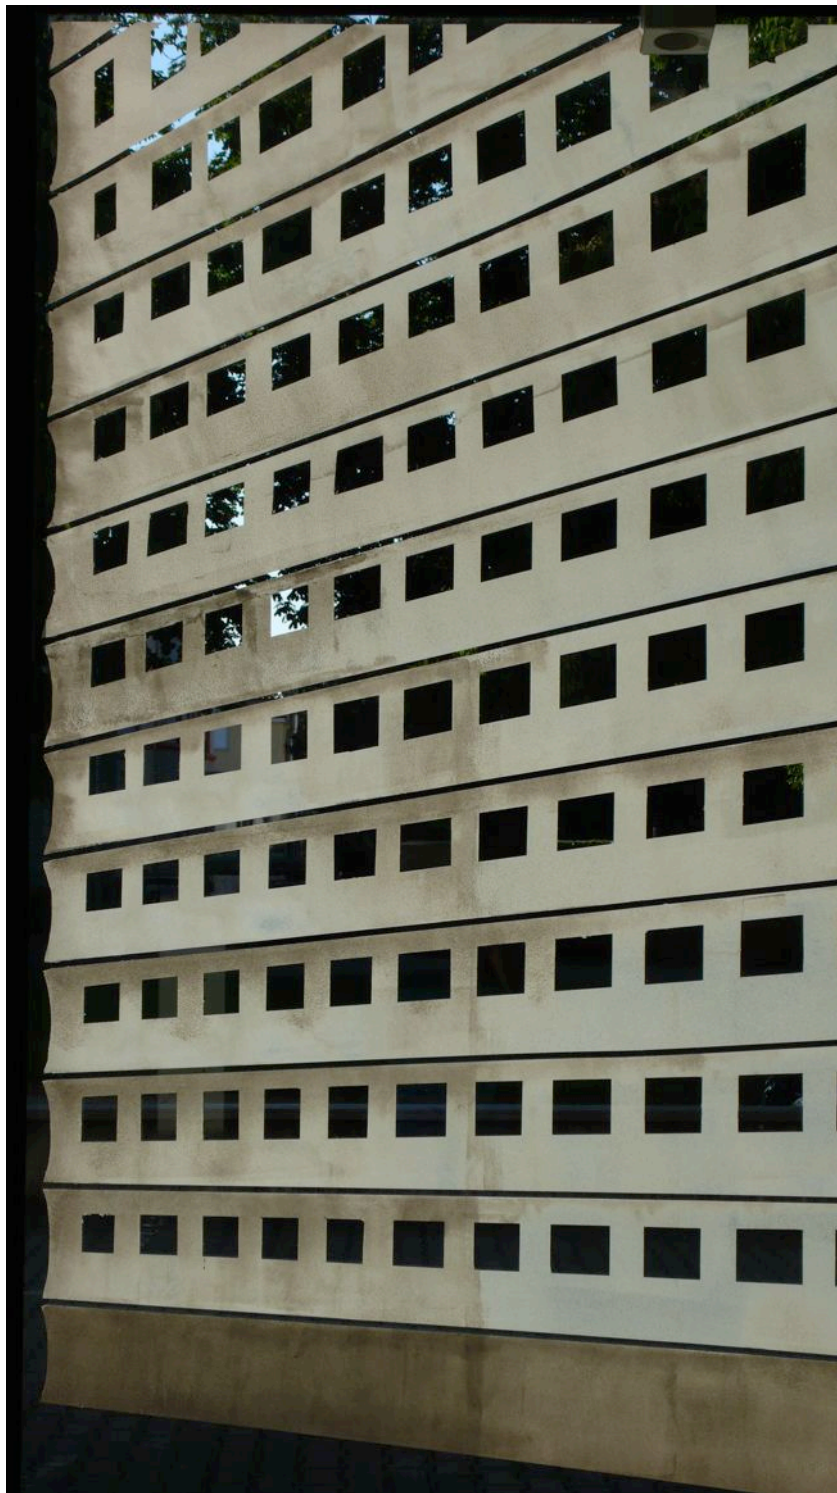

Detail Transobjektiv 2015 Acryl/GLas 200cm x 450cm

Detail Transobjektiv 2015 Acryl/GLas 200cm x 450cm

Detail Transobjektiv 2015 Acryl/GLas 200cm x 450cm

Gesichtserkennung 2015 Acryl/Glas DinA4 DinA3

Ausstellungsansicht transobjektiv 2015 Galerie Reinhold Maas