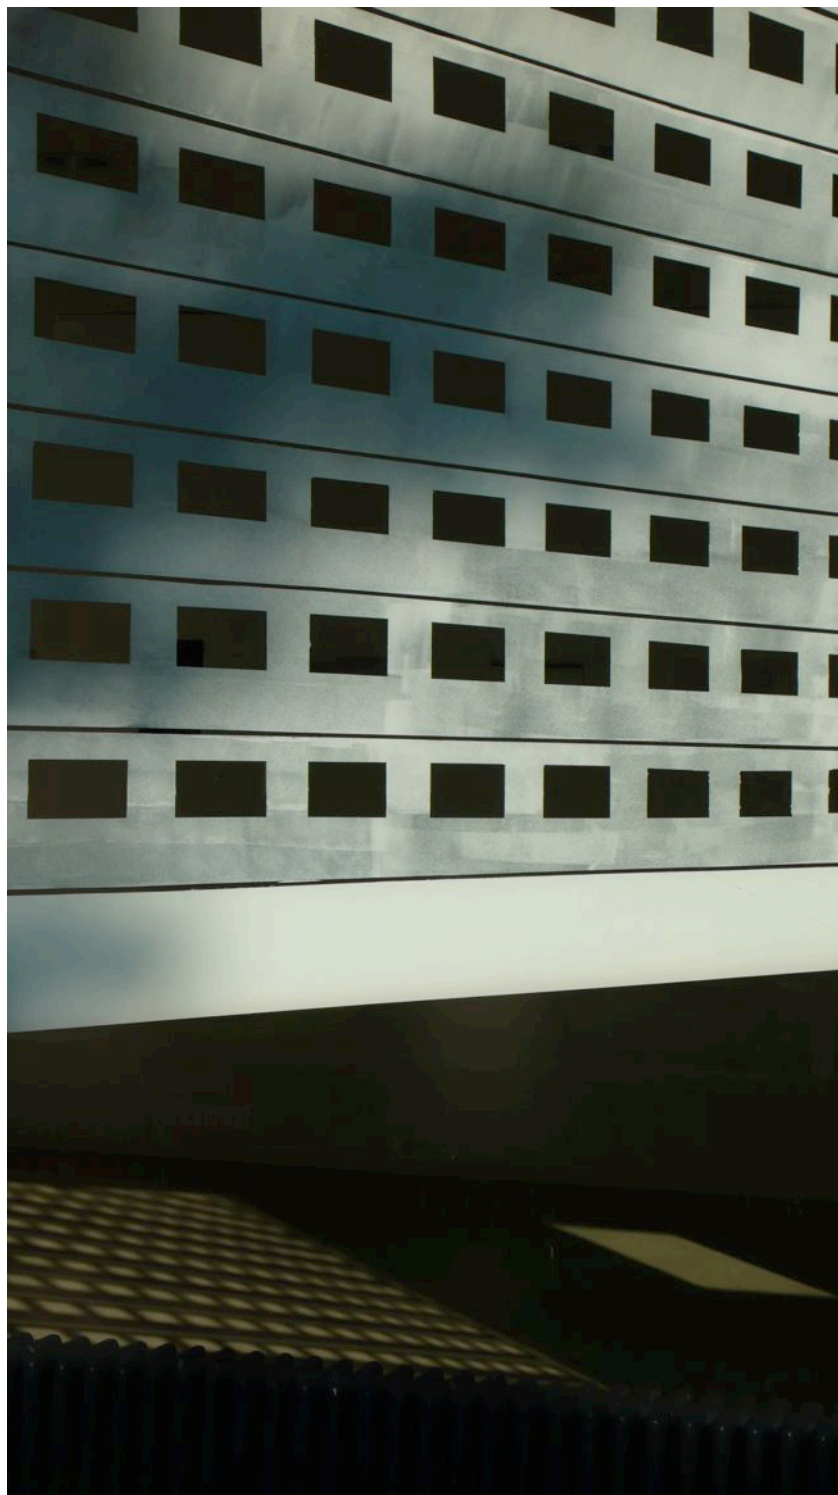

Transobjektiv 2015 Acryl/GLas 200cm x 450cm

Transobjektiv 2015 Acryl/GLas 200cm x 450cm

Transobjektiv 2015 Acryl/GLas 200cm x 450cm

Detail Transobjektiv 2015 Acryl/GLas 200cm x 450cm

Detail Transobjektiv 2015 Acryl/GLas 200cm x 450cm

Detail Transobjektiv 2015 Acryl/GLas 200cm x 450cm

Detail Transobjektiv 2015 Acryl/GLas 200cm x 450cm

Detail Transobjektiv 2015 Acryl/GLas 200cm x 450cm

Transobjektiv 2015 Acryl/GLas 200cm x 450cm

Detail Transobjektiv 2015 Acryl/GLas 200cm x 450cm

Detail Transobjektiv 2015 Acryl/GLas 200cm x 450cm

Detail Transobjektiv 2015 Acryl/GLas 200cm x 450cm

Detail Transobjektiv 2015 Acryl/GLas 200cm x 450cm

Gesichtserkennung 2015 Acryl/Glas DinA4 DinA3

Ausstellungsansicht transobjektiv 2015 Galerie Reinhold Maas