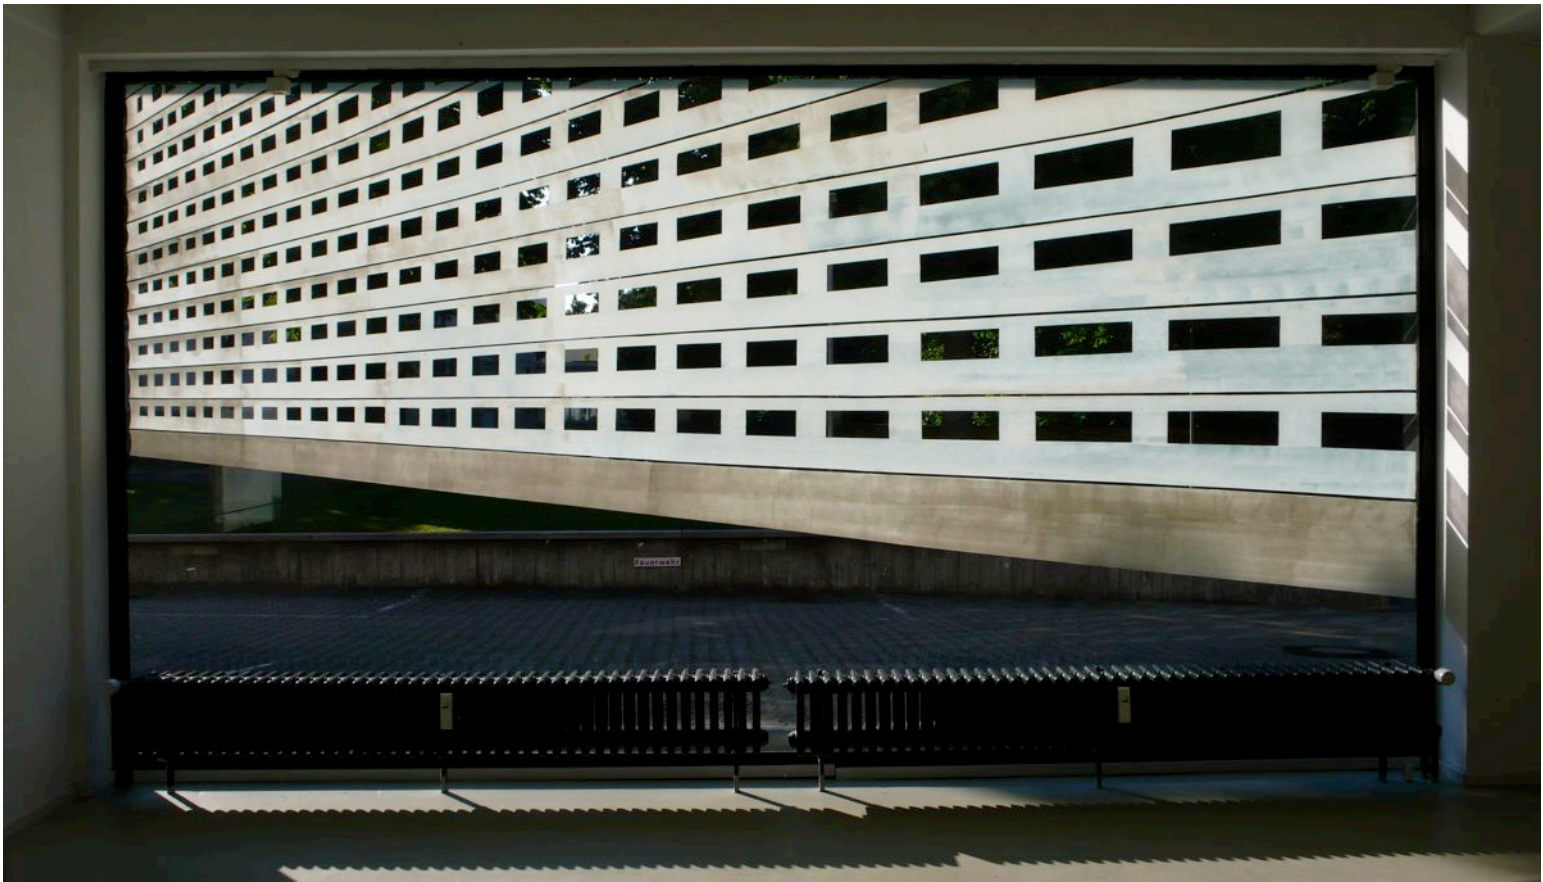

Transobjektiv 2015 Acryl/GLas 200cm x 450cm

Transobjektiv 2015 Acryl/GLas 200cm x 450cm

Transobjektiv 2015 Acryl/GLas 200cm x 450cm

Detail Transobjektiv 2015 Acryl/GLas 200cm x 450cm

Detail Transobjektiv 2015 Acryl/GLas 200cm x 450cm

Detail Transobjektiv 2015 Acryl/GLas 200cm x 450cm

Detail Transobjektiv 2015 Acryl/GLas 200cm x 450cm

Detail Transobjektiv 2015 Acryl/GLas 200cm x 450cm

Gesichtserkennung 2015 Acryl/Glas DinA4 DinA3

Ausstellungsansicht transobjektiv 2015 Galerie Reinhold Maas