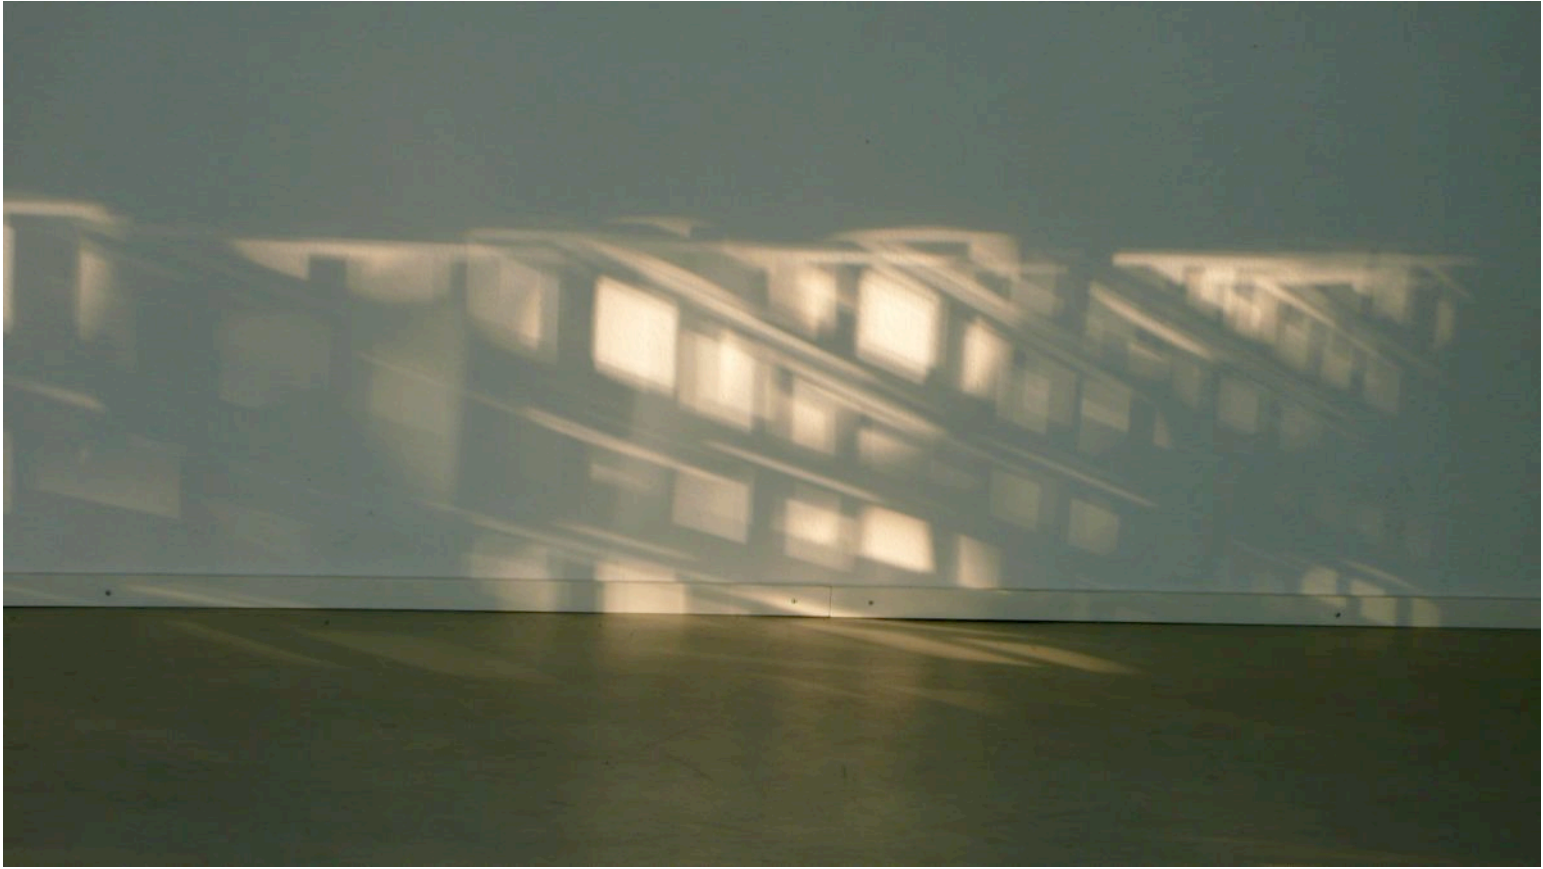

Detail Transobjektiv 2015 Acryl/GLas 200cm x 450cm

Detail Transobjektiv 2015 Acryl/GLas 200cm x 450cm

Detail Transobjektiv 2015 Acryl/GLas 200cm x 450cm

Gesichtserkennung 2015 Acryl/Glas DinA4 DinA3

Ausstellungsansicht transobjektiv 2015 Galerie Reinhold Maas