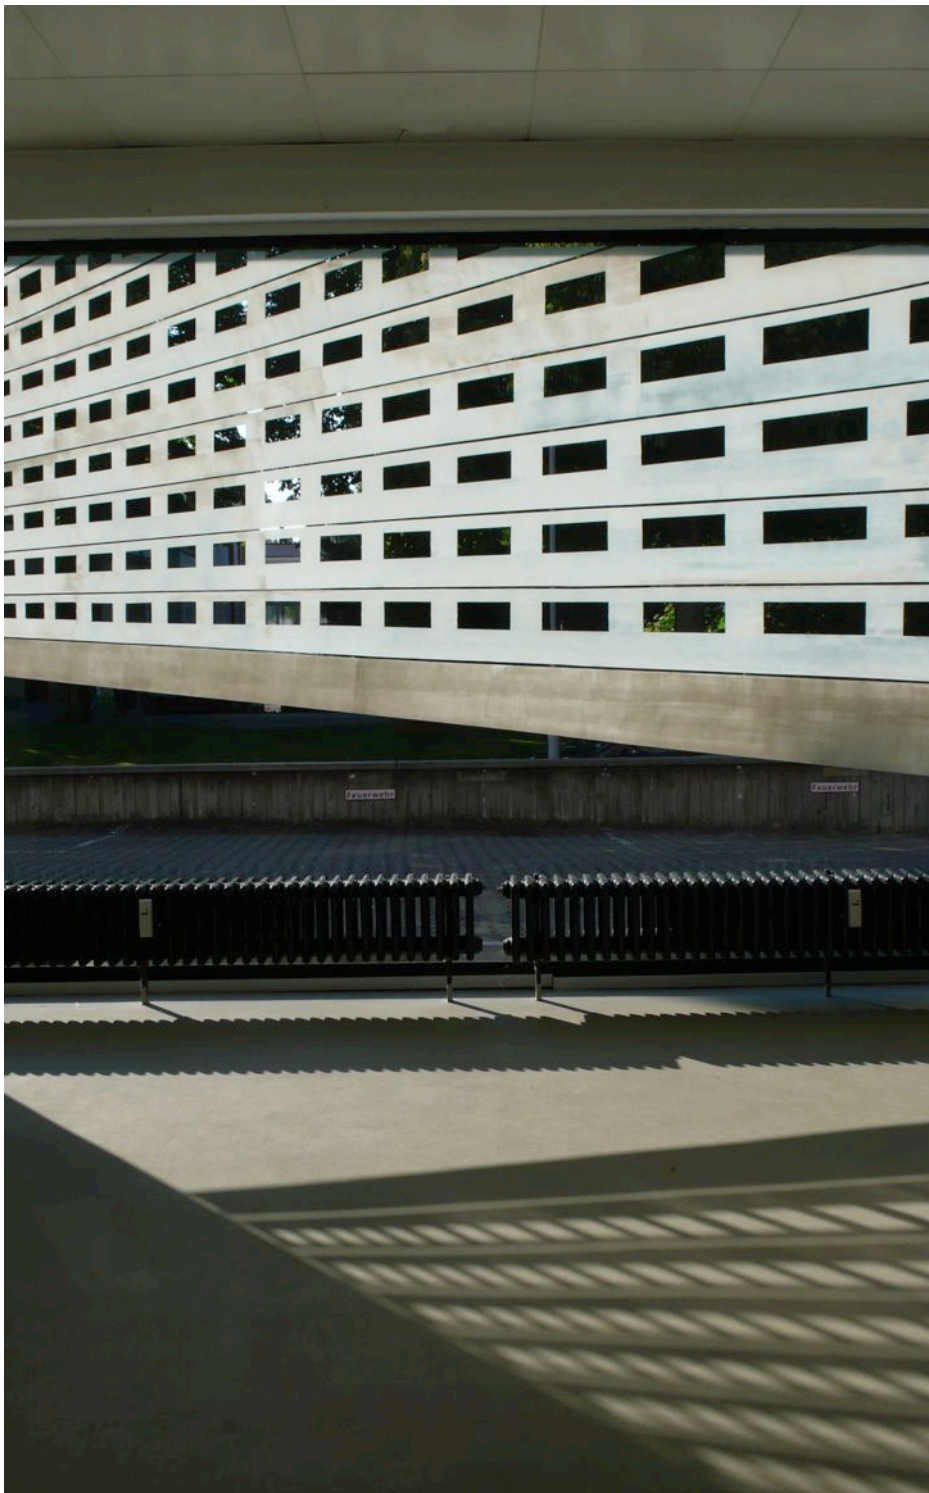

Detail Transobjektiv 2015 Acryl/GLas 200cm x 450cm

Detail Transobjektiv 2015 Acryl/GLas 200cm x 450cm